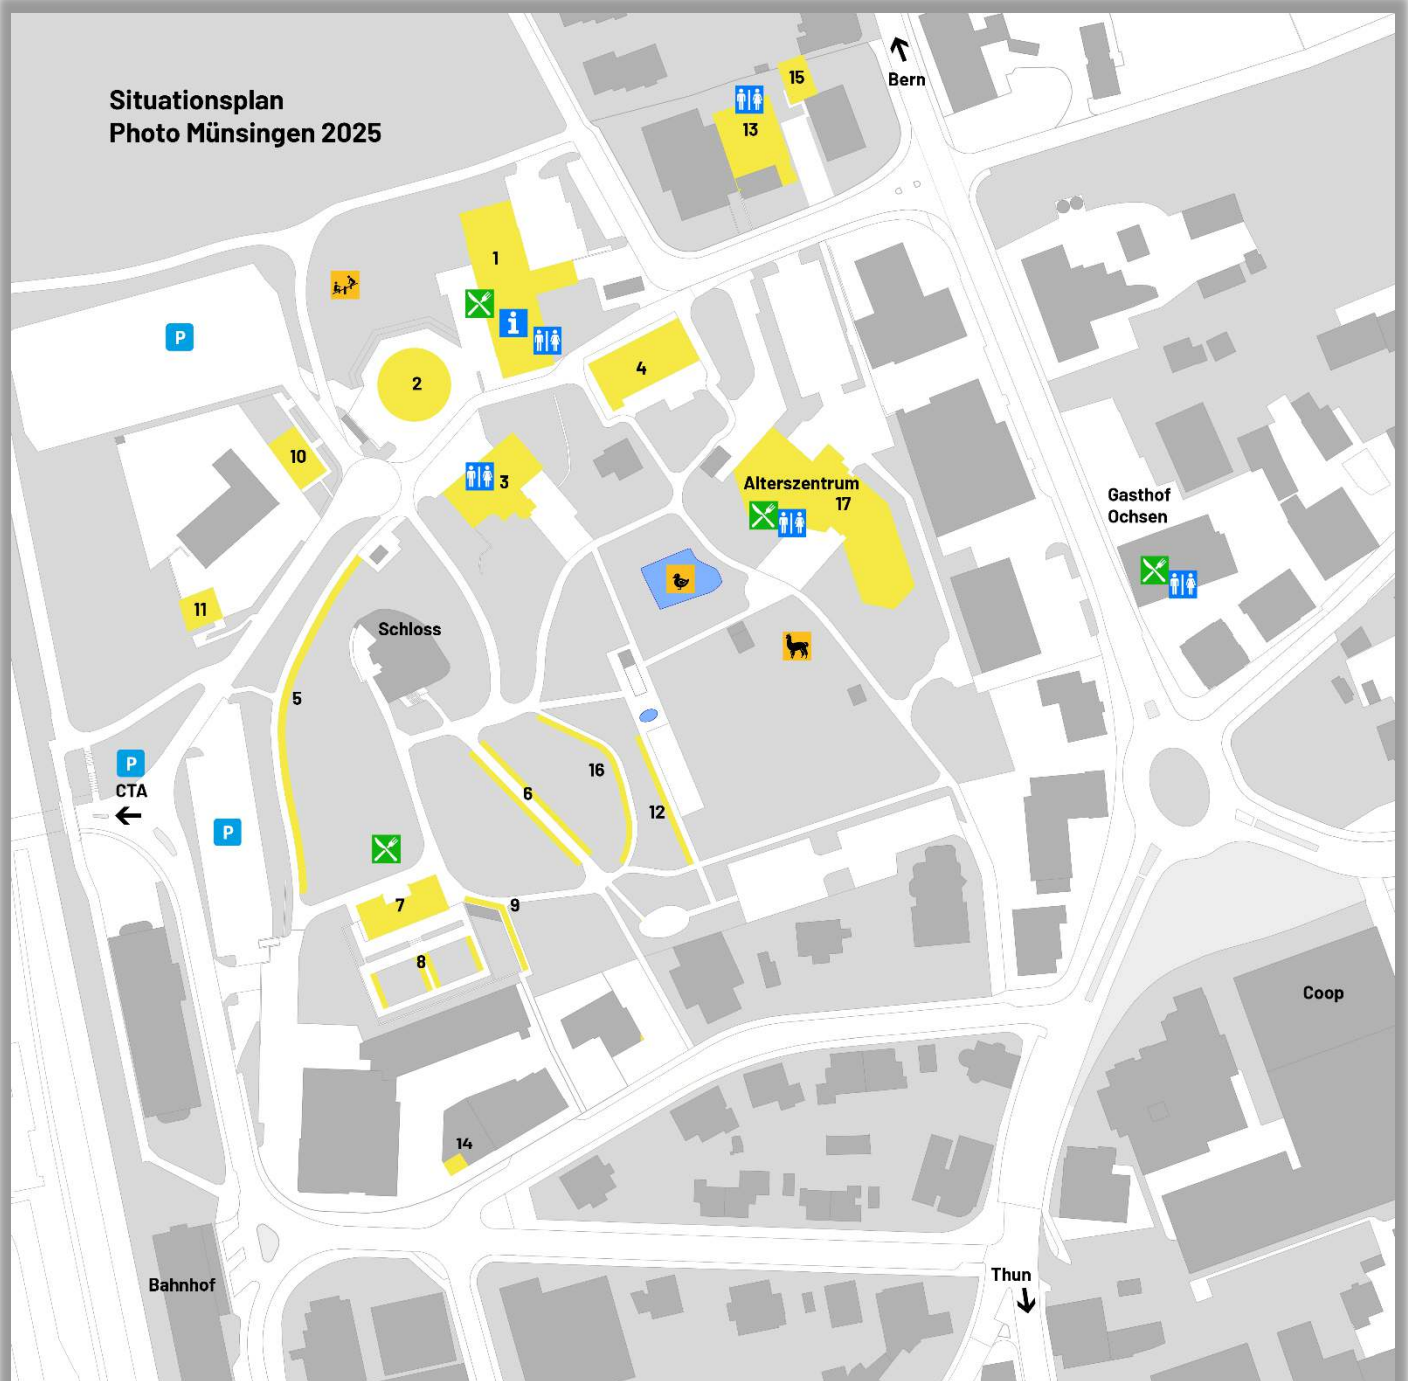

Mit dem Auto von Bern

Verlassen Sie die Autobahn bei der Ausfahrt Rubigen und fahren links in Richtung Rubigen. Beim ersten Kreisel geradeaus und beim zweiten Kreisel rechts Richtung Münsingen. Im ersten Kreisel in Münsingen nach rechts abbiegen. Nach 850 Metern auf der linken Seite befindet sich der Parkplatz der Firma CTA, hier können Sie kostenlos parkieren. Nach weiteren 150 Metern biegen Sie links ab, fahren durch die Bahnunterführung und danach führt halblinks eine kleine Strasse zum Parkplatz des Schlossgutareals, dieser Parkplatz ist kostenpflichtig. Die Zufahrt ist signalisiert.

Mit dem Auto von Thun

Verlassen Sie die Autobahn bei der Ausfahrt Kiesen und fahren im ersten Kreisel Richtung Bern/Kiesen. Danach geradeaus bis Münsingen. Beim ersten Kreisel in Münsingen geradeaus. Nach der Ampel vor dem nächsten Kreisel biegen Sie links ab Richtung Bahnhof. Vor dem Bahnhof rechts und gleich vor der Bahnunterführung führt auf der rechten Seite eine kleine Strasse zum Parkplatz des Schlossgutareals, dieser Parkplatz ist kostenpflichtig. Die Zufahrt ist signalisiert. Zum kostenlosen Parkplatz der Firma CTA fahren Sie durch die Bahnunterführung, danach rechts und nach 150 Metern befindet sich der Parkplatz auf der rechten Seite.

Ausstellungsorte

- ① Schlossgutsaal 
- ② Schlossgutplatz
- ③ Kirchgemeindehaus
- ④ Schlosstrasse 5
- ⑤ Schlossweg
- ⑥ Schlossallee
- ⑦ Blumenhaus
- ⑧ Blumenhaus Garten

- ⑨ Blumenhaus Aussenwand
- ⑩ Schaal
- ⑪ Jugendhaus Spycher
- ⑫ Boule-Weg
- ⑬ Fűrwehrhuus
- ⑭ Optik am Bahnhofplatz
- ⑮ Gewölbekeller Joss
- ⑯ Lindenweg
- ⑰ Alterszentrum