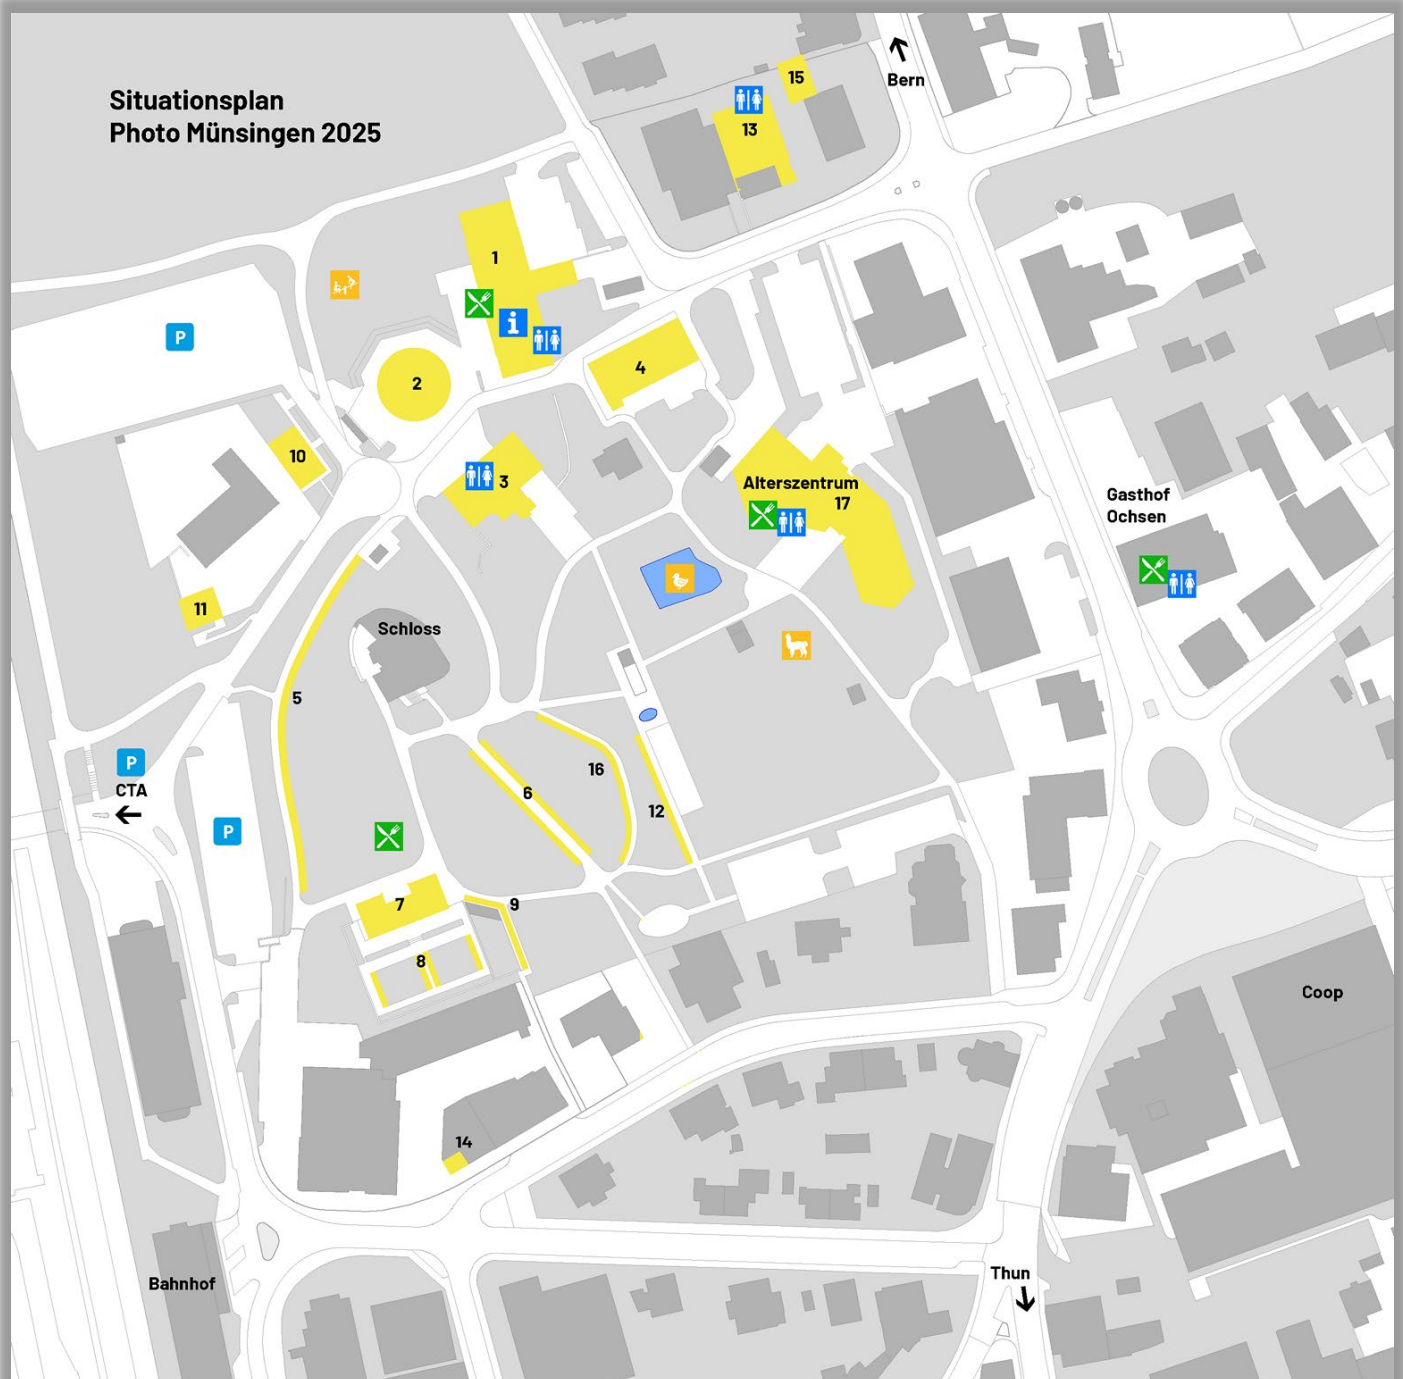

## Wegbeschreibung

### Mit dem Auto von Bern

Verlassen Sie die Autobahn bei der Ausfahrt Rubigen und fahren links in Richtung Rubigen. Beim ersten Kreisel geradeaus und beim zweiten Kreisel rechts Richtung Münsingen. Im ersten Kreisel in Münsingen nach rechts abbiegen. Nach 850 Metern auf der linken Seite befindet sich der Parkplatz der Firma CTA, hier können Sie kostenlos parkieren. Nach weiteren 150 Metern biegen Sie links ab, fahren durch die Bahnunterführung und danach führt halblinks eine kleine Strasse zum Parkplatz des Schlossgutareals, dieser Parkplatz ist kostenpflichtig. Die Zufahrt ist signalisiert.

### Mit dem Auto von Thun

Verlassen Sie die Autobahn bei der Ausfahrt Kiesen und fahren im ersten Kreisel Richtung Bern/Kiesen. Danach geradeaus bis Münsingen. Beim ersten Kreisel in Münsingen geradeaus. Nach der Ampel vor dem nächsten Kreisel biegen Sie links ab Richtung Bahnhof. Vor dem Bahnhof rechts und gleich vor der Bahnunterführung führt auf der rechten Seite eine kleine Strasse zum Parkplatz des Schlossgutareals, dieser Parkplatz ist kostenpflichtig. Die Zufahrt ist signalisiert. Zum kostenlosen Parkplatz der Firma CTA fahren Sie durch die Bahnunterführung, danach rechts und nach 150 Metern befindet sich der Parkplatz auf der rechten Seite.

### Ausstellungsorte

- ① Schlossgutsaal 
- ② Schlossgutplatz
- ③ Kirchgemeindehaus
- ④ Schossstrasse 5
- ⑤ Schlossweg
- ⑥ Schlossallee
- ⑦ Blumenhaus
- ⑧ Blumenhaus Garten

- ⑨ Blumenhaus Aussenwand
- ⑩ Schaal
- ⑪ Jugendhaus Spycher
- ⑫ Boule-Weg
- ⑬ FÜRwehrhaus
- ⑭ Optik am Bahnhofplatz
- ⑮ Gewölbekeller Joss
- ⑯ Lindenweg
- ⑰ Alterszentrum