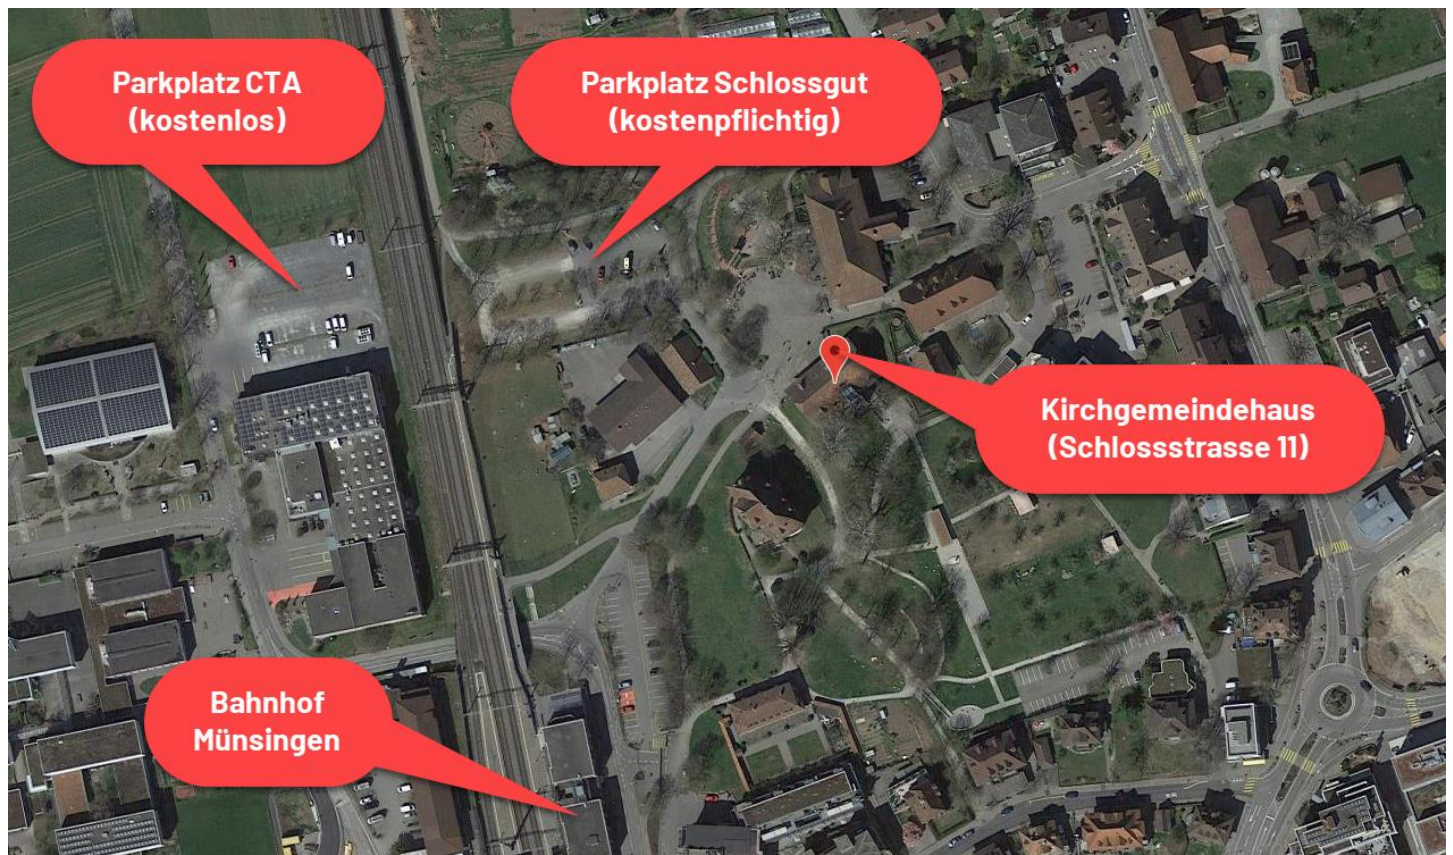

Mit dem Auto von Thun

Verlassen Sie die Autobahn bei der Ausfahrt Kiesen und fahren im ersten Kreisell Richtung Bern/Kiesen. Danach geradeaus bis Münsingen. Beim ersten Kreisell in Münsingen geradeaus. Nach der Ampel vor dem nächsten Kreisell biegen Sie links ab Richtung Bahnhof. Vor dem Bahnhof wieder rechts und gleich vor der Bahnunterführung führt auf der rechten Seite eine kleine Strasse zum Parkplatz des Schlossgutareals. Die Zufahrt ist signalisiert. Die Parkplätze sind kostenpflichtig. Der Parkplatz bei der Firma CTA ist kostenlos, um ihn zu erreichen fahren Sie durch die Bahnunterführung und danach rechts.

Mit öffentlichen Verkehrsmitteln

Münsingen erreichen Sie mit der S1 oder stündlichen Schnellzügen von Bern oder von Thun aus. Vom Bahnhof in Münsingen aus ist die Photo Münsingen in zwei Minuten zu Fuss erreichbar.

Adresse für das Navigationsgerät

Schlossstrasse 11, 3110 Münsingen, Schweiz.