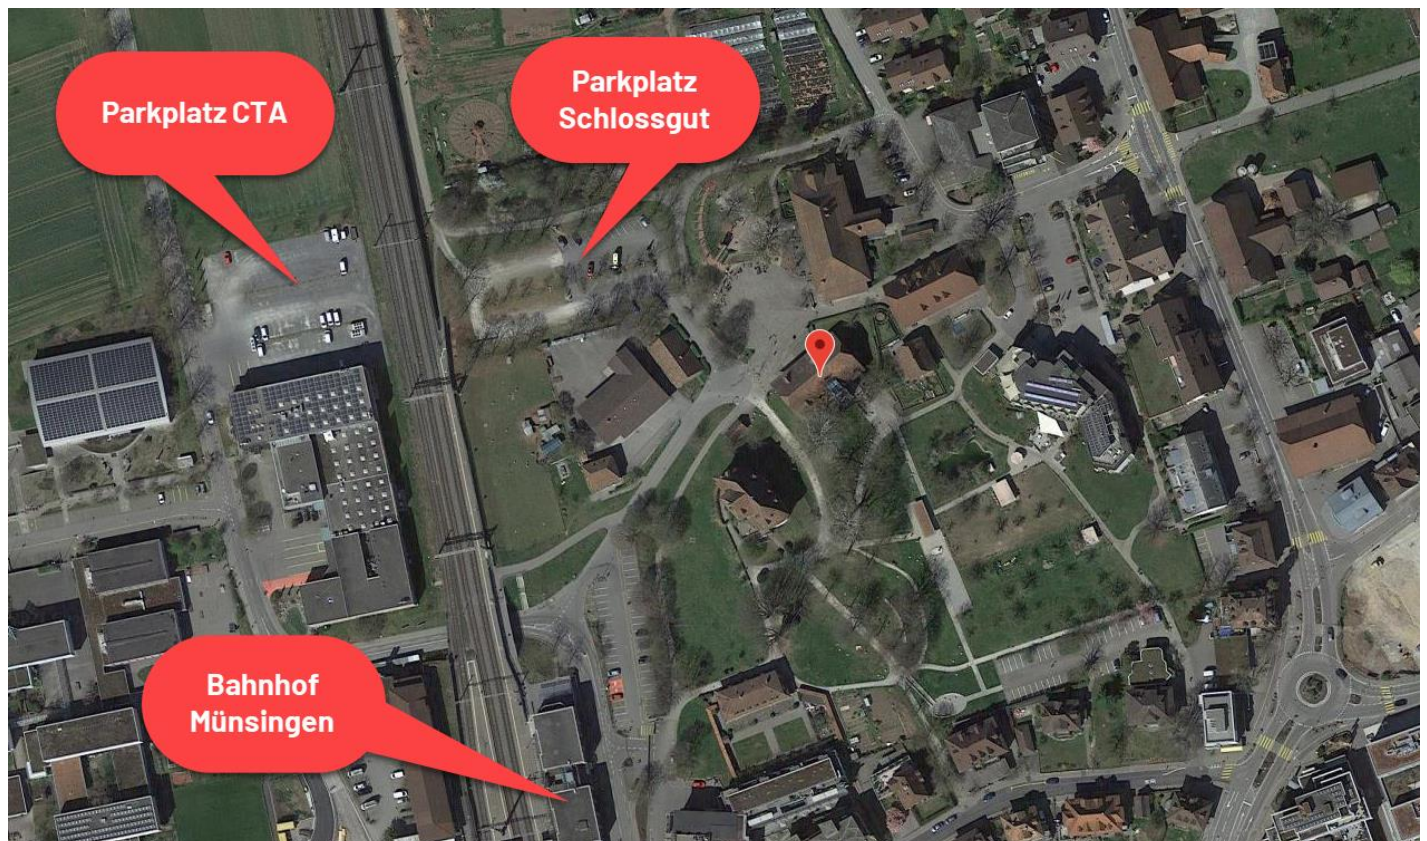

Mit dem Auto von Bern

Verlassen Sie die Autobahn bei der Ausfahrt Rubigen und fahren links in Richtung Rubigen. Im ersten Kreisell geradeaus und im zweiten Kreisell Richtung Münsingen. Im Kreisell in Münsingen zweigen Sie rechts ab Richtung Bahnhof. Vor dem Bahnhof wieder rechts und gleich vor der Bahnunterführung führt auf der rechten Seite eine kleine Strasse zum Parkplatz des Schlossgutareals. Die Zufahrt ist signalisiert. Die Parkplätze sind kostenpflichtig. Der Parkplatz bei CTA ist kostenlos, um ihn zu erreichen fahren Sie durch die Bahnunterführung und danach rechts.

Mit dem Auto von Thun

Verlassen Sie die Autobahn bei der Ausfahrt Kiesen und fahren im ersten Kreisell Richtung Bern/Kiesen. Danach geradeaus bis Münsingen. Beim ersten Kreisell in Münsingen geradeaus. Nach der Ampel vor dem nächsten Kreisell biegen Sie links ab Richtung Bahnhof. Vor dem Bahnhof wieder rechts und gleich vor der Bahnunterführung führt auf der rechten Seite eine kleine Strasse zum Parkplatz des Schlossgutareals. Die Zufahrt ist signalisiert. Die Parkplätze sind kostenpflichtig. Der Parkplatz bei CTA ist kostenlos, um ihn zu erreichen fahren Sie durch die Bahnunterführung und danach rechts.

Adresse für das Navigationsgerät

Schlossstrasse 11, 3110 Münsingen, Schweiz.

Situationsplan

Die Photo Münsingen wird auf dem Schlossgut-Areal in [Münsingen](#) in verschiedenen Ausstellungsgebäuden und unter freiem Himmel durchgeführt.