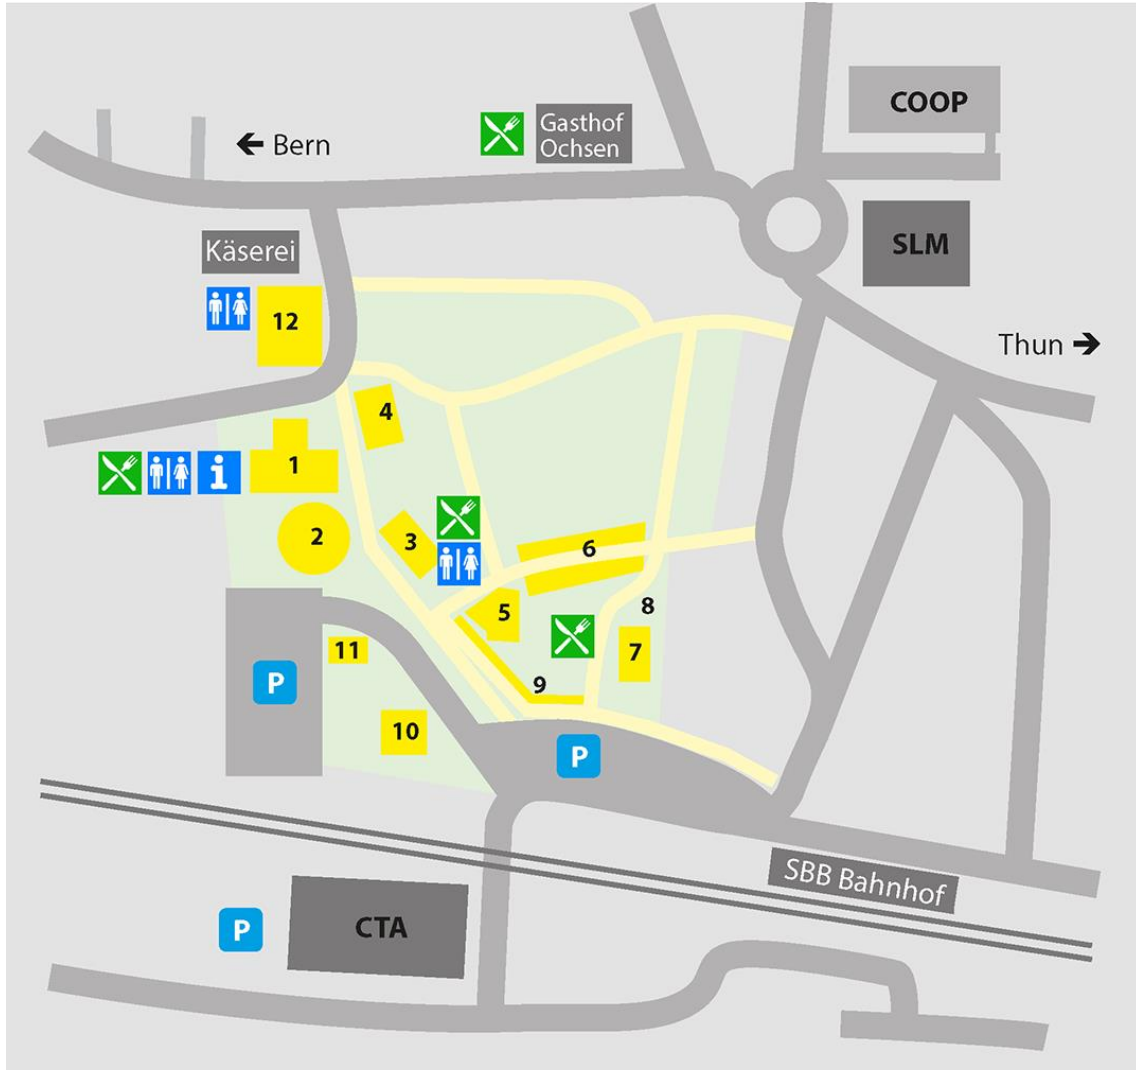

Mit dem Auto von Bern

Verlassen Sie die Autobahn bei der Ausfahrt Rubigen und fahren links in Richtung Rubigen. Im ersten Kreisell geradeaus und im zweiten Kreisell Richtung Münsingen. Im Kreisell in Münsingen zweigen Sie rechts ab Richtung Bahnhof. Vor dem Bahnhof wieder rechts und gleich vor der Bahnunterführung führt auf der rechten Seite eine kleine Strasse zum Parkplatz des Schlossgutareals. Die Zufahrt ist signalisiert. Die Parkplätze sind kostenpflichtig. Der Parkplatz bei CTA ist kostenlos, um ihn zu erreichen fahren Sie durch die Bahnunterführung und danach rechts.

Mit dem Auto von Thun

Verlassen Sie die Autobahn bei der Ausfahrt Kiesen und fahren im ersten Kreisell Richtung Bern/Kiesen. Danach geradeaus bis Münsingen. Beim ersten Kreisell in Münsingen geradeaus. Nach der Ampel vor dem nächsten Kreisell biegen Sie links ab Richtung Bahnhof. Vor dem Bahnhof wieder rechts und gleich vor der Bahnunterführung führt auf der rechten Seite eine kleine Strasse zum Parkplatz des Schlossgutareals. Die Zufahrt ist signalisiert. Die Parkplätze sind kostenpflichtig. Der Parkplatz bei CTA ist kostenlos, um ihn zu erreichen fahren Sie durch die Bahnunterführung und danach rechts.

Mit öffentlichen Verkehrsmitteln

Münsingen erreichen Sie mit der S1 oder stündlichen Schnellzügen von Bern oder von Thun aus. Vom Bahnhof in Münsingen aus ist die Photo Münsingen in zwei Minuten zu Fuss erreichbar.

Adresse für das Navigationsgerät

Schlossstrasse 11, 3110 Münsingen, Schweiz.

Situationsplan

Die Photo Münsingen wird auf dem Schlossgut-Areal in [Münsingen](#) in verschiedenen Ausstellungsgebäuden und unter freiem Himmel durchgeführt.