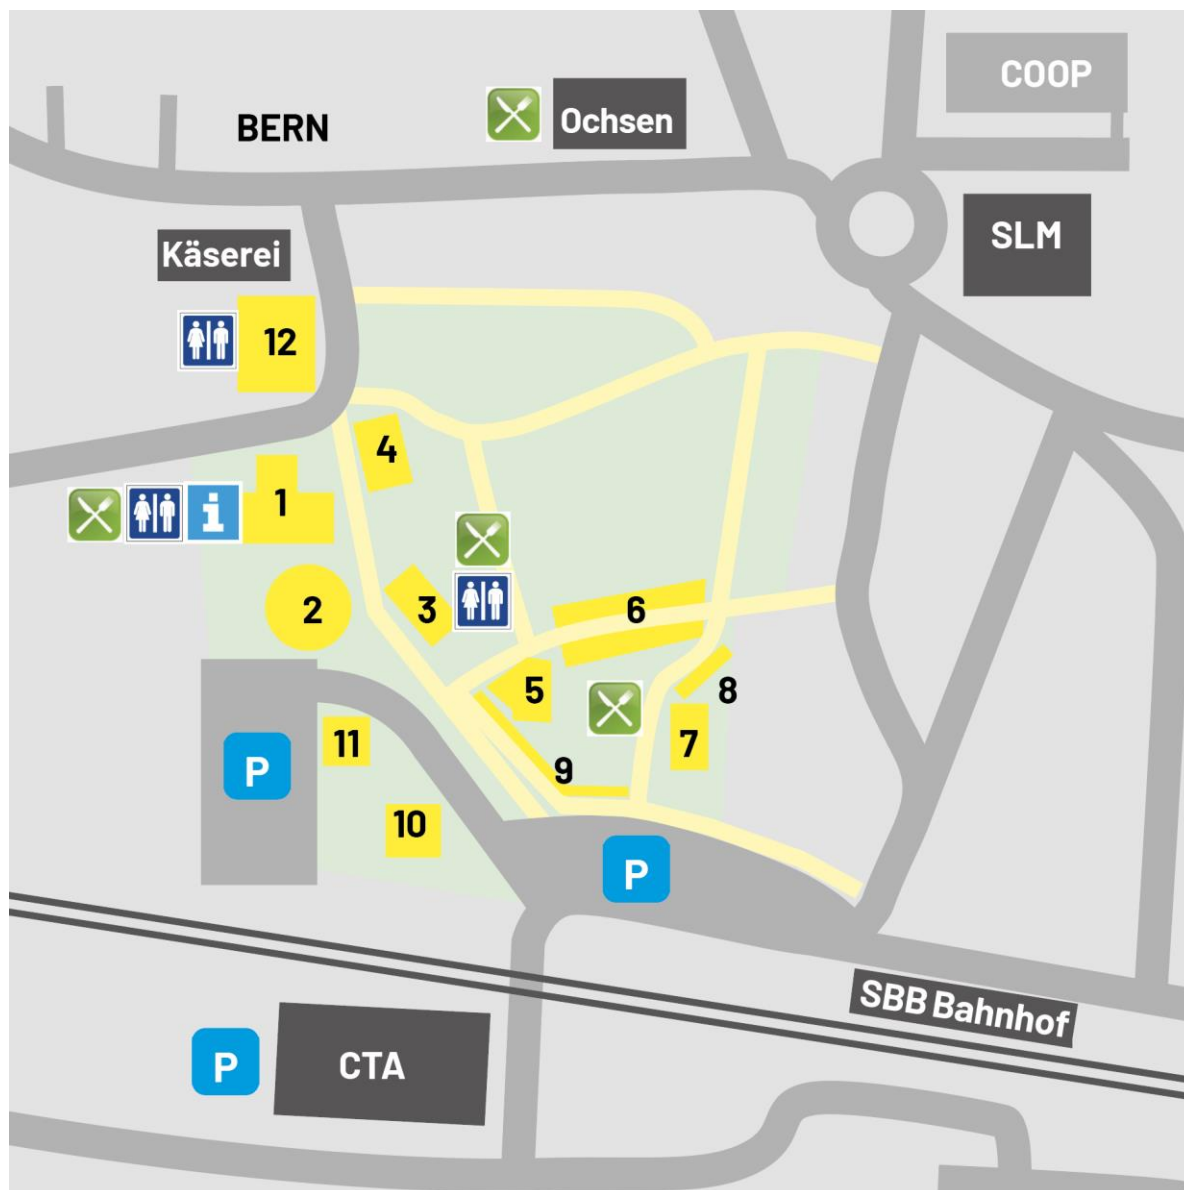

Situationsplan

Die Photo Münsingen wird auf dem Schlossgut-Areal in [Münsingen](#) in verschiedenen Ausstellungsgebäuden und unter freiem Himmel durchgeführt.

- 1 Schlossgut
- 2 Schlossgutplatz
- 3 Kirchgemeindehaus
- 4 Freizythus
- 5 Schloss
- 6 Schlossallee
- 7 Blumenhaus
- 8 Blumenhaus Aussenwand
- 9 Schlossweg
- 10 Jugendhaus
- 11 Schaal
- 12 Fűrwehrhuus

- **Toiletten**
- 1 Schlossgut
- 3 Kirchgemeindehaus
- 12 Fűrwehrhuus

- **Gastronomie**
- 1 Restaurant Schlossgut
- 3 Glace-Stand beim Kirchgemeindehaus
- 7 Grillwurst und Pizza beim Blumenhaus
  Gasthof Ochsen