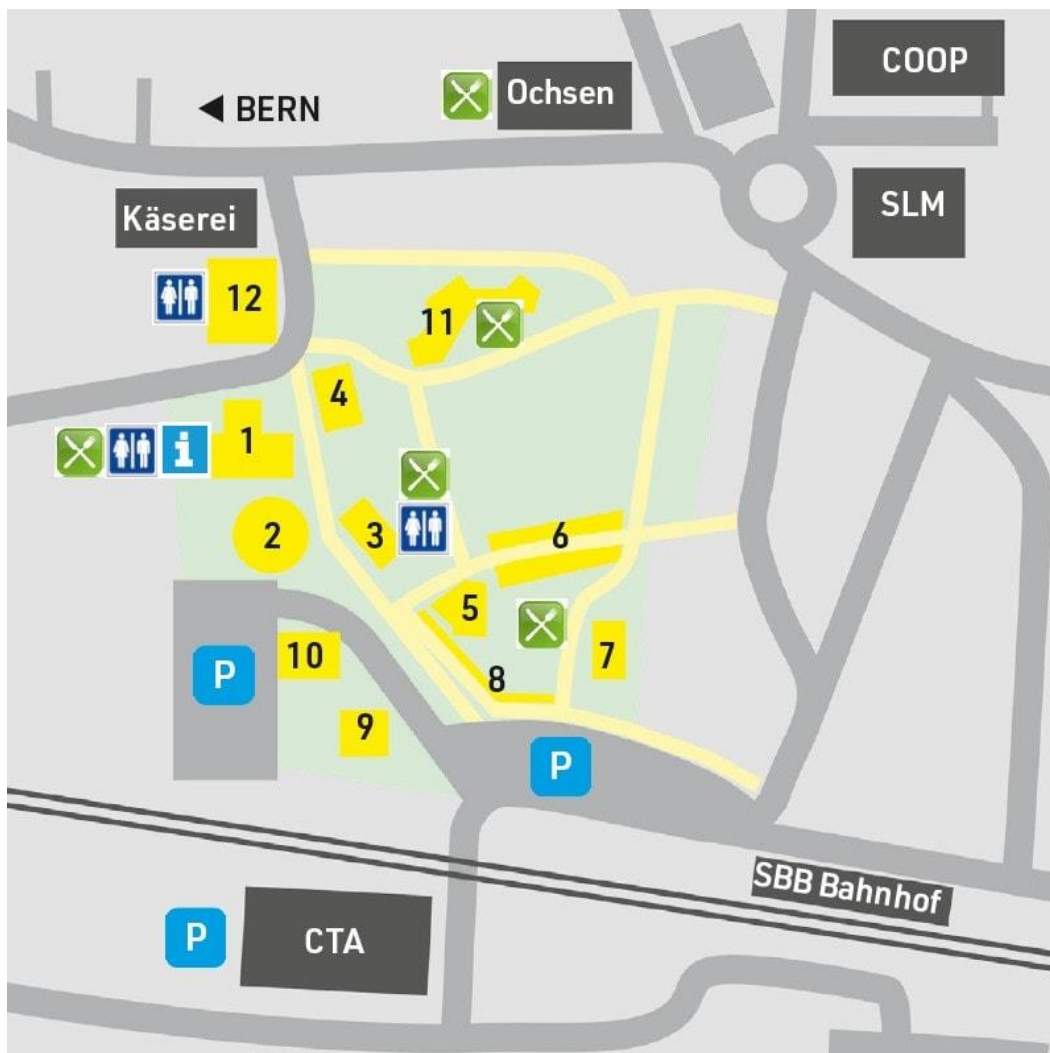

# Situationsplan Photo Münsingen

## Ausstellungsort

Die Photo Münsingen wird auf dem Schlossgutareal in Münsingen in verschiedenen Ausstellungsgebäuden und unter freiem Himmel auf dem Gelände des Schlossgutareals durchgeführt.

## Adresse für das Navigationsgerät

Schlossstrasse 11, 3110 Münsingen.

1 Schlossgutsaal (1. Stock)	2 Schlossgutplatz
3 Kirchgemeindehaus	4 Freizythus
5 Schloss	6 Schlossallee
7 Blumenhaus	8 Schlossweg
9 Jugendhaus Spycher	10 Schaal
11 Alterszentrum Schlossgut	12 Fűrwehrsaa